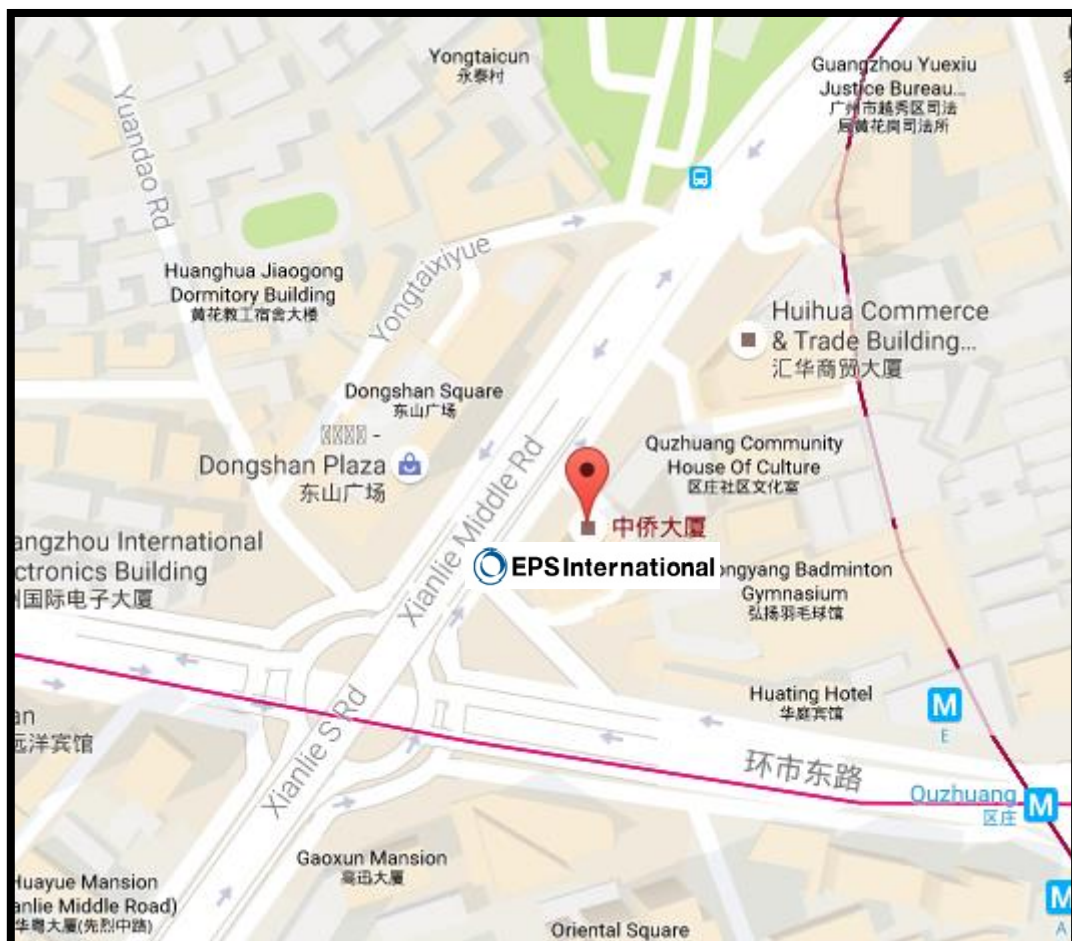

**China: Guangzhou**

Address in English:

Rm 15A, Chung Kiu Buliding No. 76 Xianlie Road (M), Guangzhou 510095 P.R. China

Address in Local Language:

广州市先烈中路 76 号中侨大厦 15 楼 A 座 (邮编 510095)

**MAP:**

Google Map: <http://maps.google.com/maps?q=23.1355446,113.2945222>